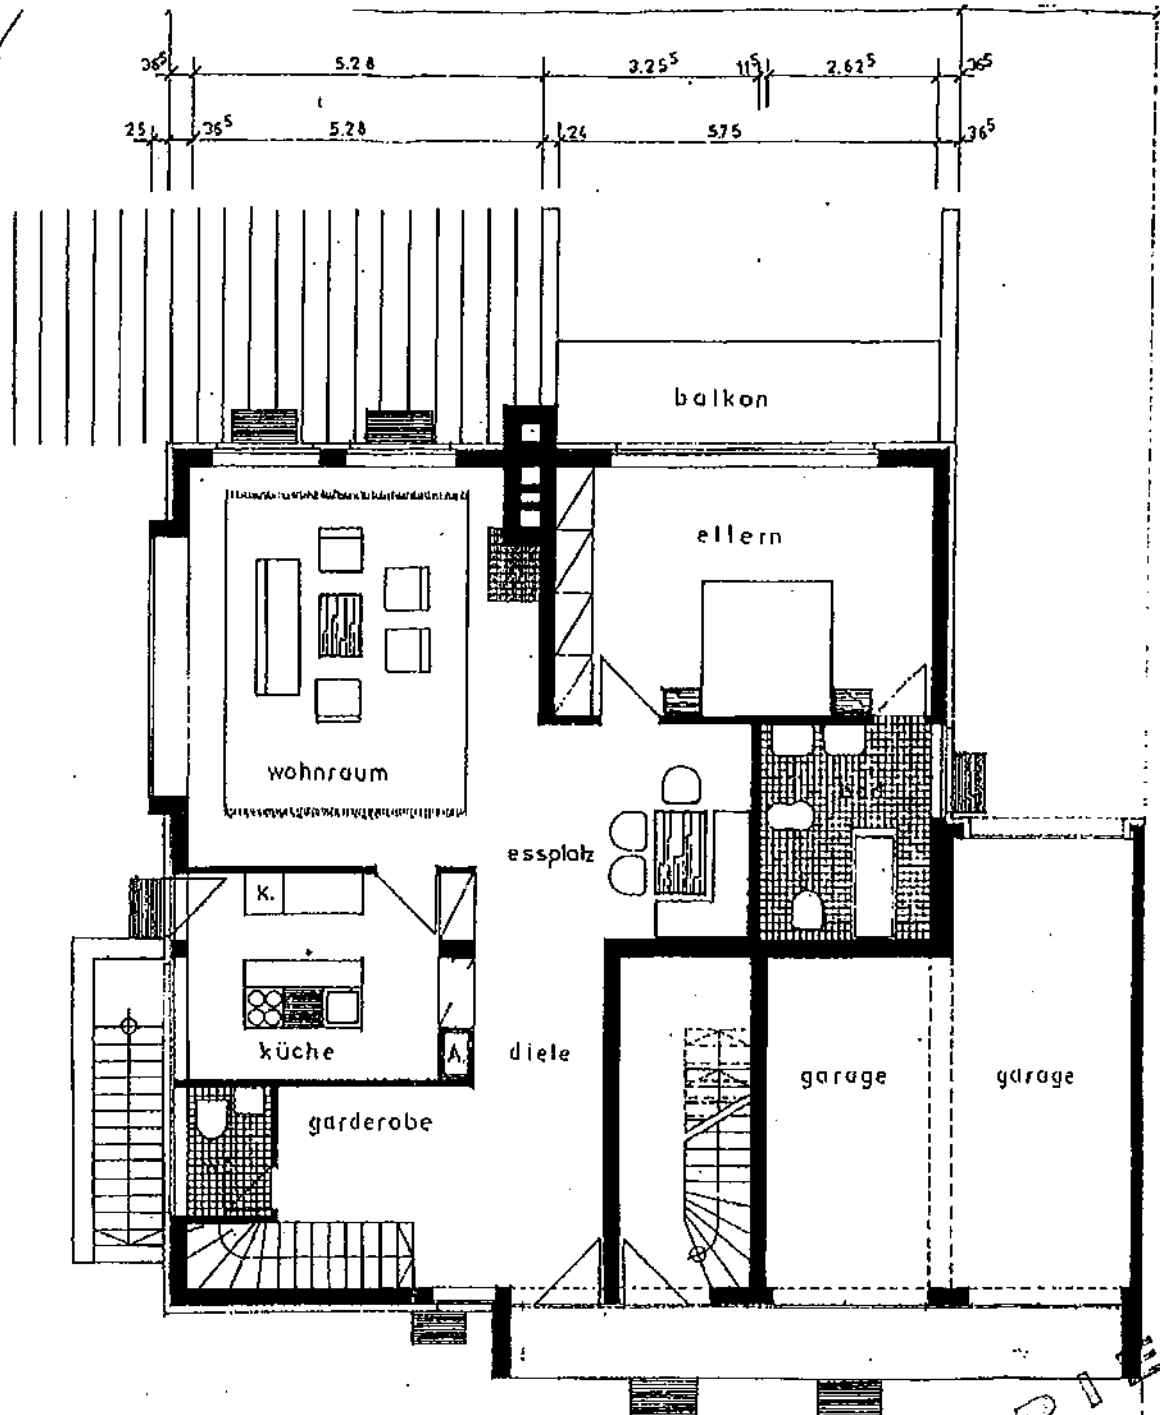

K O P I E

ostansicht

westansicht

KOPIE

KOPIE

nordansicht

ansichten maßstab 1 : 100
west-, ost- und südansicht

südansicht

DACH IST GRÖßER !

nachträglich
ausgeschaltetes
Studio

Handwritten notes in German, possibly describing construction details or materials.

KOPIE

schnitt

me

36⁵ 5.28 3.25⁵ 1.15 2.62⁵ 36⁵
 25 36⁵ 5.28 1.24 5.75 36⁵

36⁵ 6.29 24 2.00 24 2.50 36⁵
 36⁵ 1.30 1.15 4.87⁵ 24 2.00 24 2.50 36⁵
 36⁵ 3.69 60 2.00 2.24 1.15 2.62⁵ 36⁵ 2.82⁵ 1.25
 12.00 3.00

K O P I E

ERDGESCHOSS WO ①

06

KOPF

K O P I E

d a c

DACHGESCHOSS