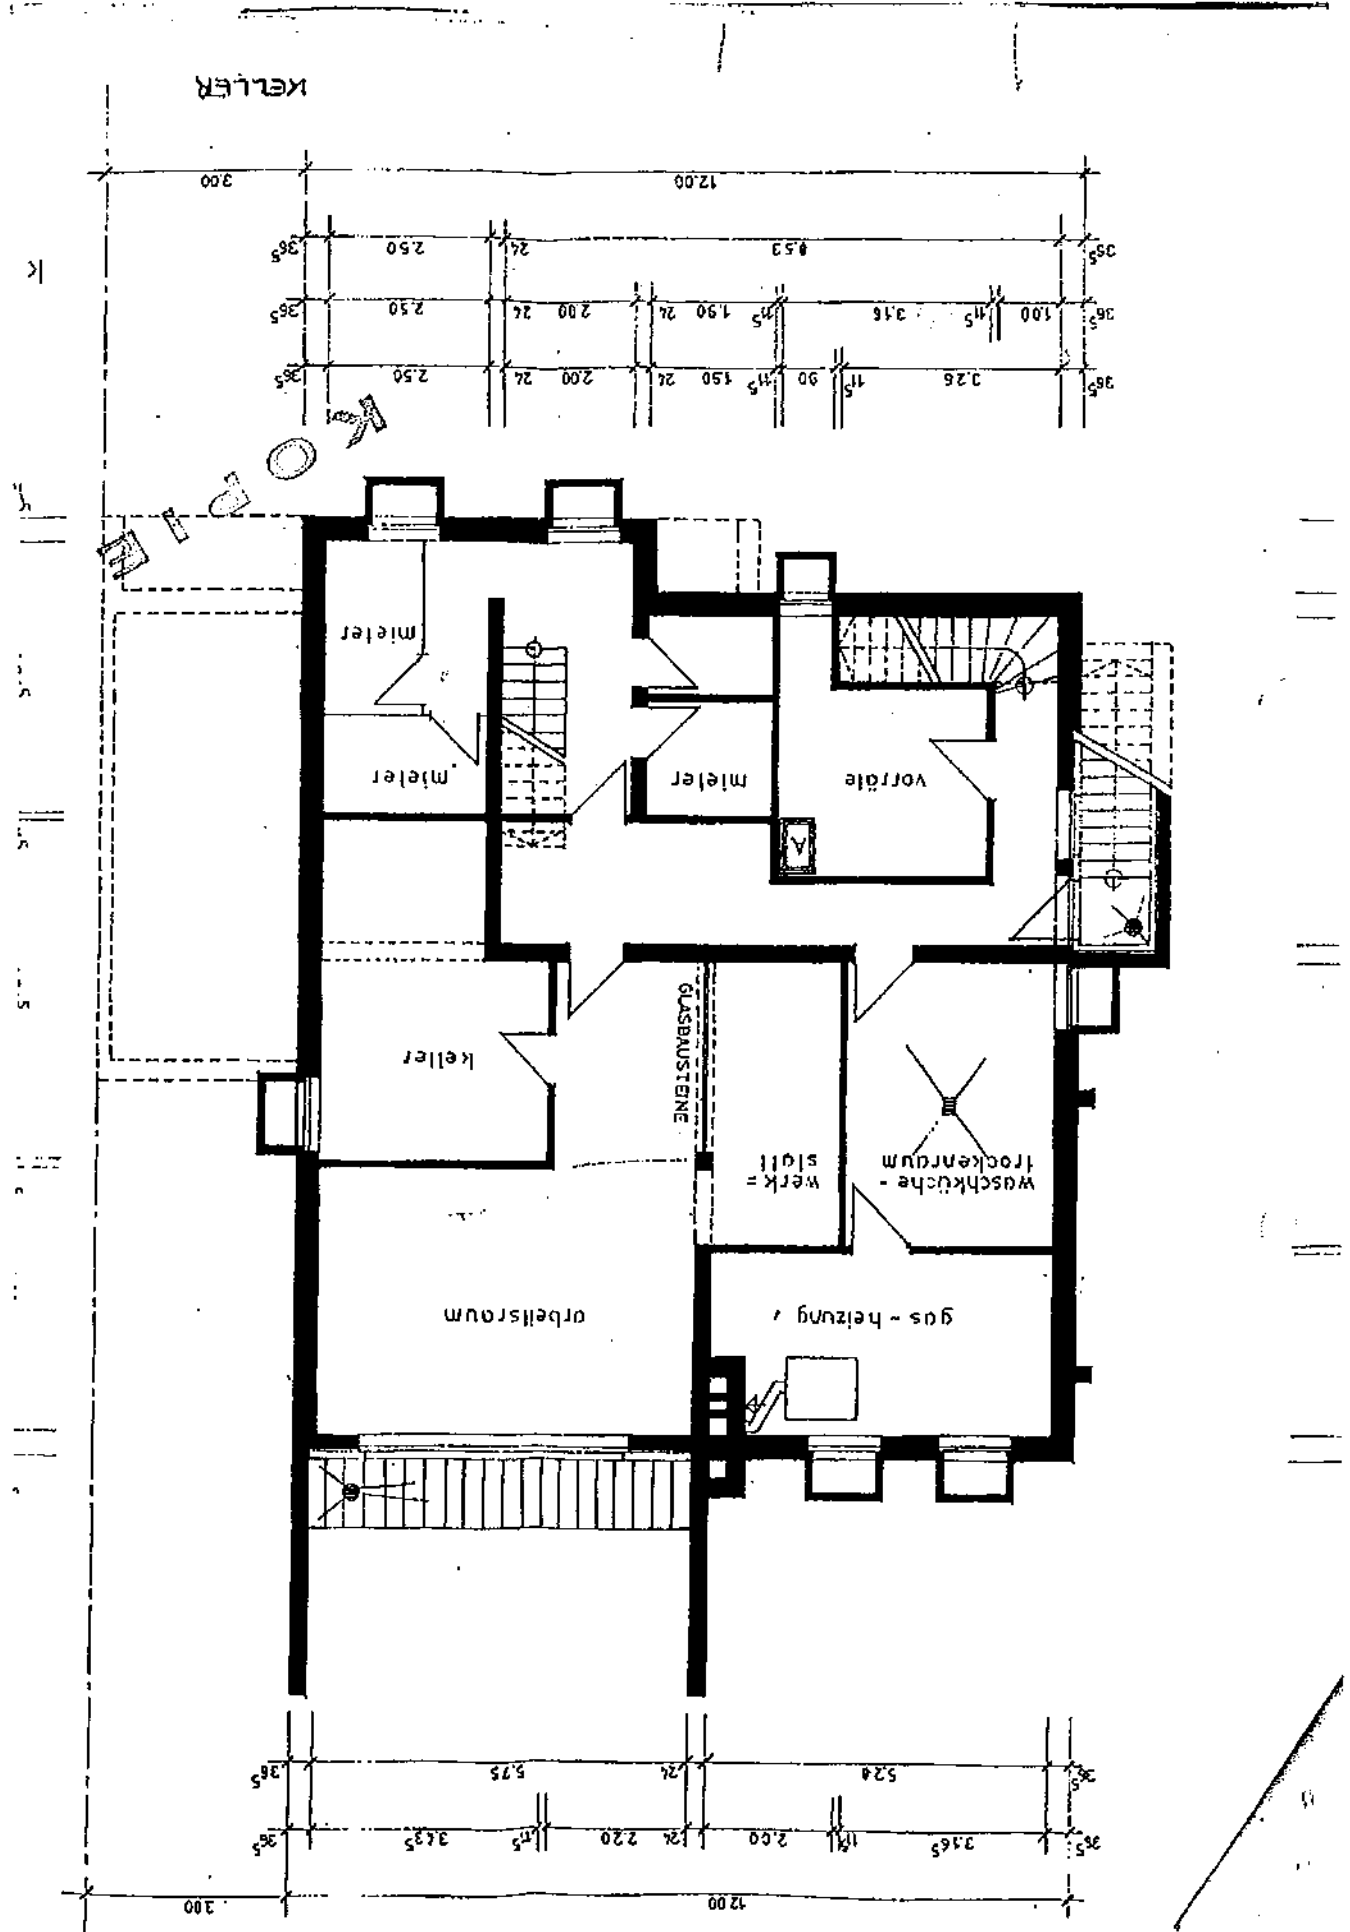

K O P I E

ostansicht

westansicht

KOPIE

KOPIE

nordansicht

ansichten maßstab 1 : 100
west-, ost- und südansicht

südansicht

DACH IST GRÖßER !

nachträglich
ausgeschaltetes
Studio

Handwritten notes in German, possibly describing construction details or materials.

KOPIE

schnitt

me

36⁵ 5.28 3.25⁵ 1.15 2.62⁵ 36⁵
 25 36⁵ 5.28 1.24 5.75 36⁵

36⁵ 6.29 24 2.00 24 2.50 36⁵
 36⁵ 1.30 1.15 4.87⁵ 24 2.00 24 2.50 36⁵
 36⁵ 3.69 60 2.00 2.24 1.15 2.62⁵ 36⁵ 2.82⁵ 1.25
 12.00 3.00

K O P I E

ERDGESCHOSS WO ①

06

KOPF

K O P I E

d a c

DACHGESCHOSS