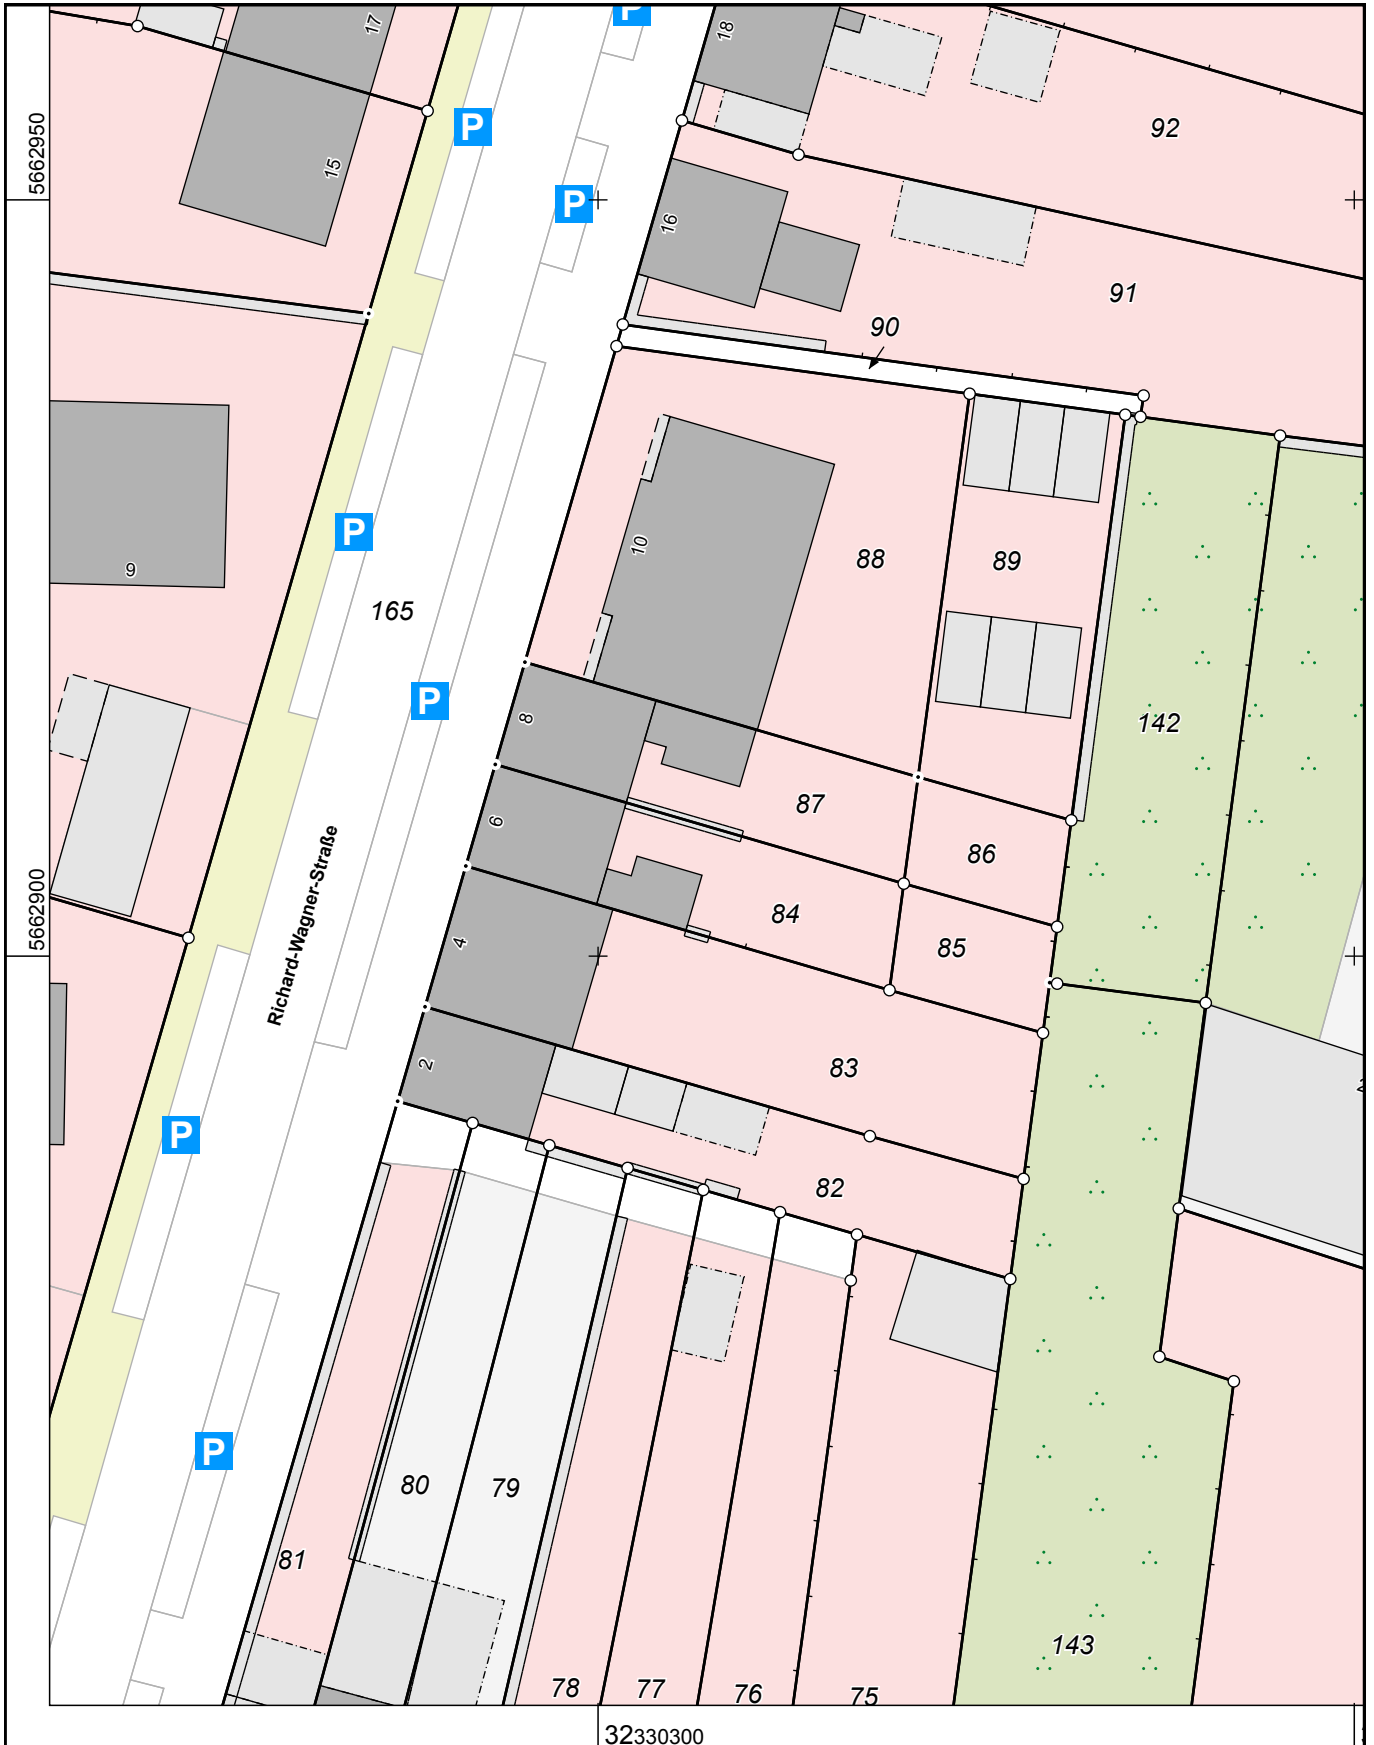

**Rhein-Kreis Neuss
Katasteramt**

Oberstraße 91
41460 Neuss

**Auszug aus dem
Liegenschaftskataster**

Flurkarte NRW 1 : 500

Flurstück: 84
Flur: 15
Gemarkung: Elsen
Richard-Wagner-Straße 6, Grevenbroich

Erstellt: 24.11.2021

Maßstab 1 : 500

Die Nutzung dieses Auszuges ist im Rahmen des § 11 (1) DVOzVermKatG NRW zulässig. Zuwiderhandlungen werden nach § 27 VermKatG NRW verfolgt.